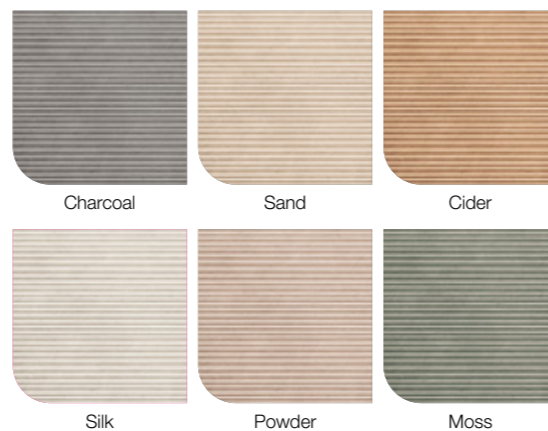

FALI DEKOR ELEM 3D

Méret (cm)	Ár
60 × 120	16 590 Ft/m²-től