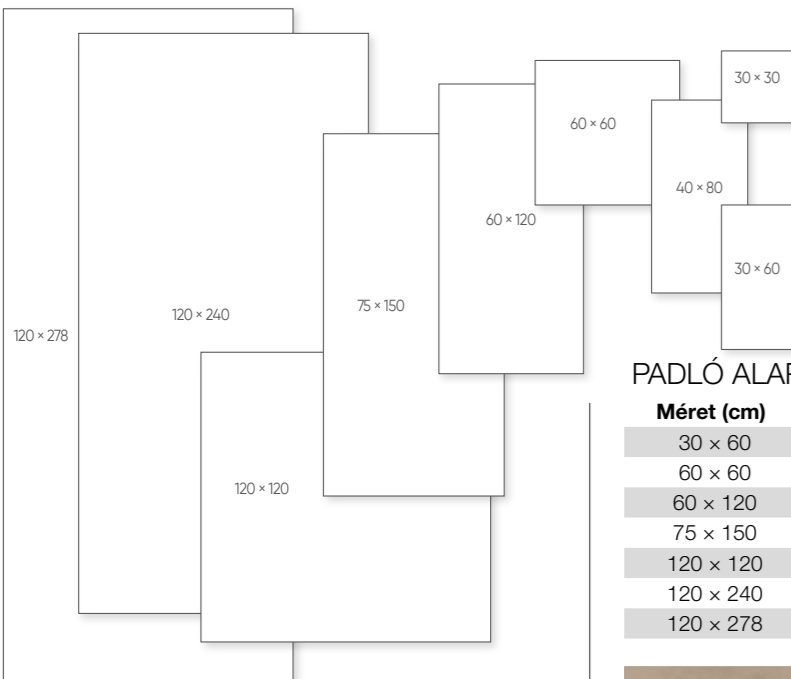

FALICSEMPE ALAPLAP

Méret (cm)	Ár
40 x 80	16 590 Ft/m ² -től

FALI DEKOR ELEM

Méret (cm)	Ár
40 x 80 3D	17 490 Ft/m ² -től
30,5 x 30,5	98 290 Ft/m ² -től

ATLAS CONCORDE BOOST PRO

PADLÓ ALAPLAP

Méret (cm)	Ár
30 x 60	14 090 Ft/m ² -től
60 x 60	12 890 Ft/m ² -től
60 x 120	16 490 Ft/m ² -től
75 x 150	20 690 Ft/m ² -től
120 x 120	21 090 Ft/m ² -től
120 x 240	29 990 Ft/m ² -től
120 x 278	29 690 Ft/m ² -től