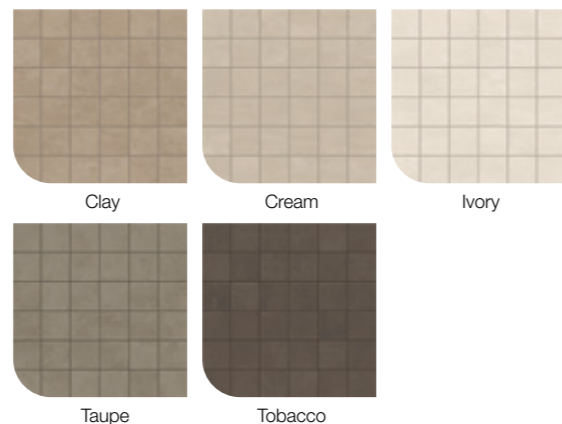

PADLÓLAP DEKOR ELEM

Méret (cm)	Ár
30 x 30	49 990 Ft/m²-től