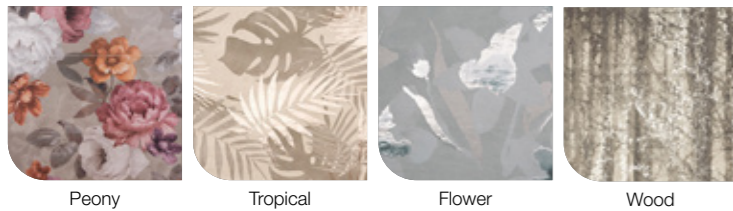

MAXXI

Méret (cm)	Ár
120 x 278	31 090 Ft/m²-től