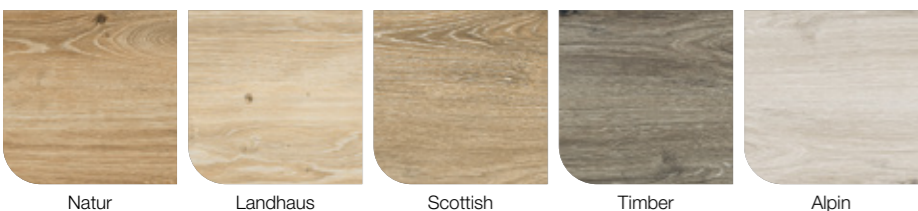

PADLÓ ALAPLAP

Méret (cm)	Ár
16 × 160	15 390 Ft/m²-től
20 × 120	13 990 Ft/m²-től
26 × 160	15 390 Ft/m²-től
30 × 120	13 290 Ft/m²-től