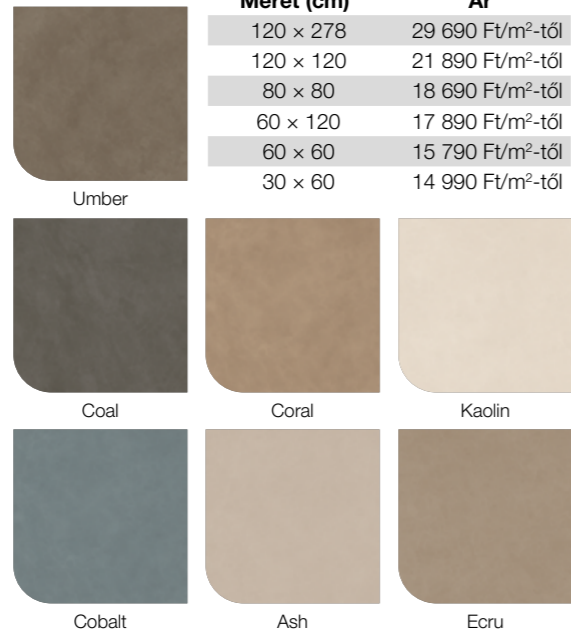

PADLÓ ALAPLAP

Méret (cm)	Ár
120 x 278	29 690 Ft/m²-től
120 x 120	21 890 Ft/m²-től
80 x 80	18 690 Ft/m²-től
60 x 120	17 890 Ft/m²-től
60 x 60	15 790 Ft/m²-től
30 x 60	14 990 Ft/m²-től