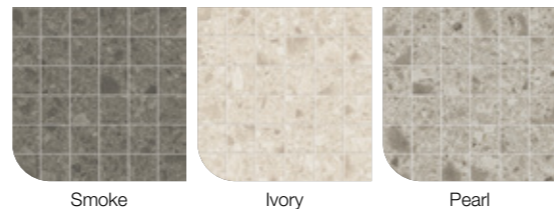

PADLÓLAP DEKOR ELEM

Méret (cm)	Ár
29 x 32	86 990 Ft/m²-től
30 x 30	49 990 Ft/m²-től