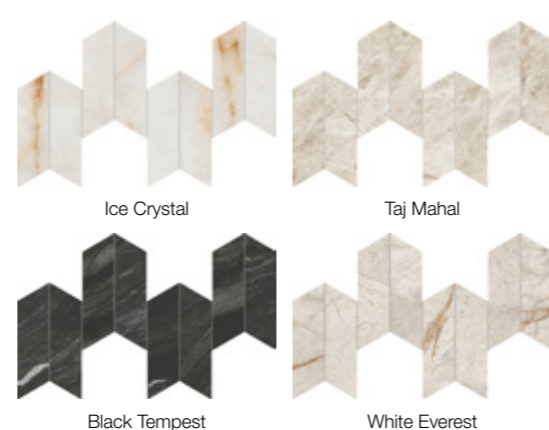

FALI DEKOR ELEM

Méret (cm)	Ár
46,3 x 17,5	108 390 Ft/m²-től