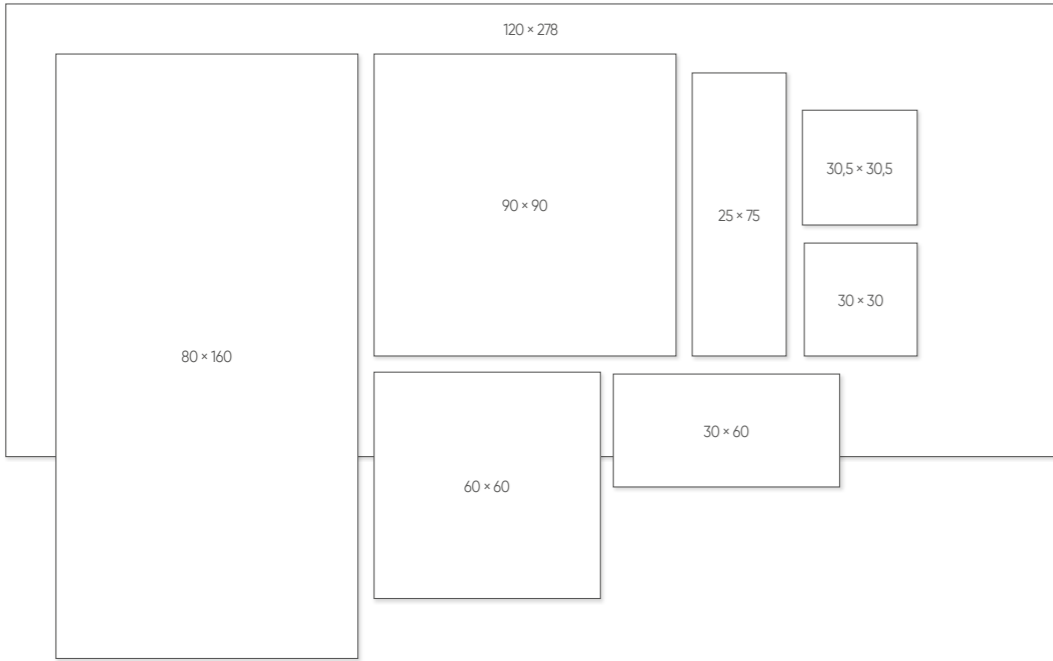

FAP OXIDE

FALICSEMPE ALAPLAP

Méret (cm)	Ár
25 x 75	16 190 Ft/m²-től
80 x 160	28 090 Ft/m²-től

FALI DEKOR ELEM

Méret (cm)	Ár
30,5 x 30,5	17 390 Ft/db-től

PADLÓ ALAPLAP

Méret (cm)	Ár
80 x 80	19 190 Ft/m²-től
60 x 60	16 190 Ft/m²-től
30 x 60	15 790 Ft/m²-től
120 x 278	31 090 Ft/m²-től