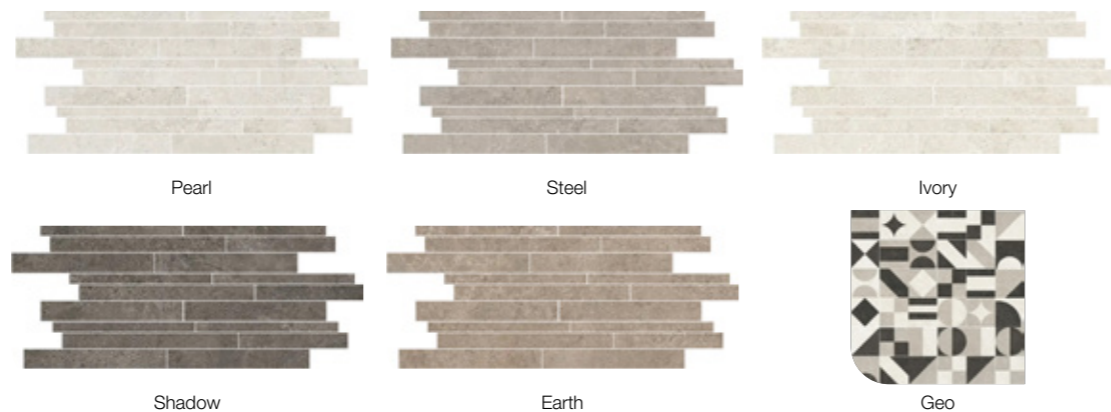

PADLÓLAP DEKOR ELEM

Méret (cm)	Ár
20 x 20	16 590 Ft/m²-től
30 x 60	53 490 Ft/m²-től