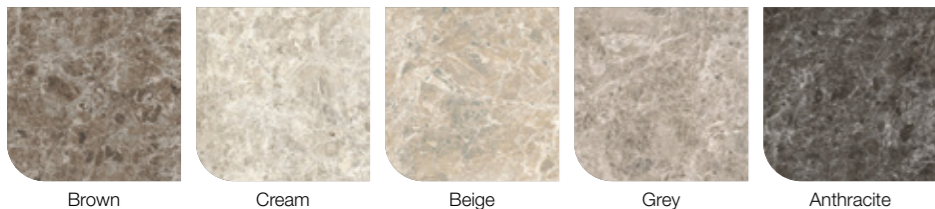

PADLÓLAP DEKOR ELEM

Méret (cm)	Ár
30 x 30	6 690 Ft/db-től