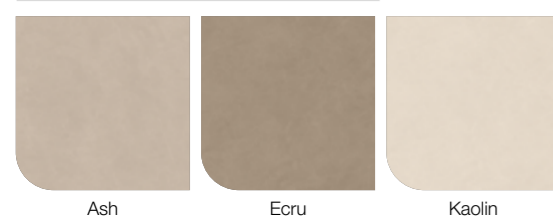

FALICSEMPE ALAPLAP

Méret (cm)	Ár
50 x 120	18 690 Ft/m²-től