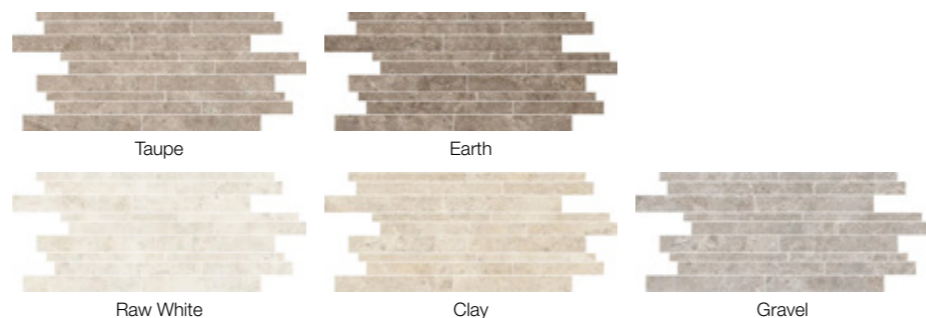

FALI DEKOR ELEM

Méret (cm)	Ár
30 x 60 strutt.	53 490 Ft/m²-től
60 x 120	14 990 Ft/m²-től