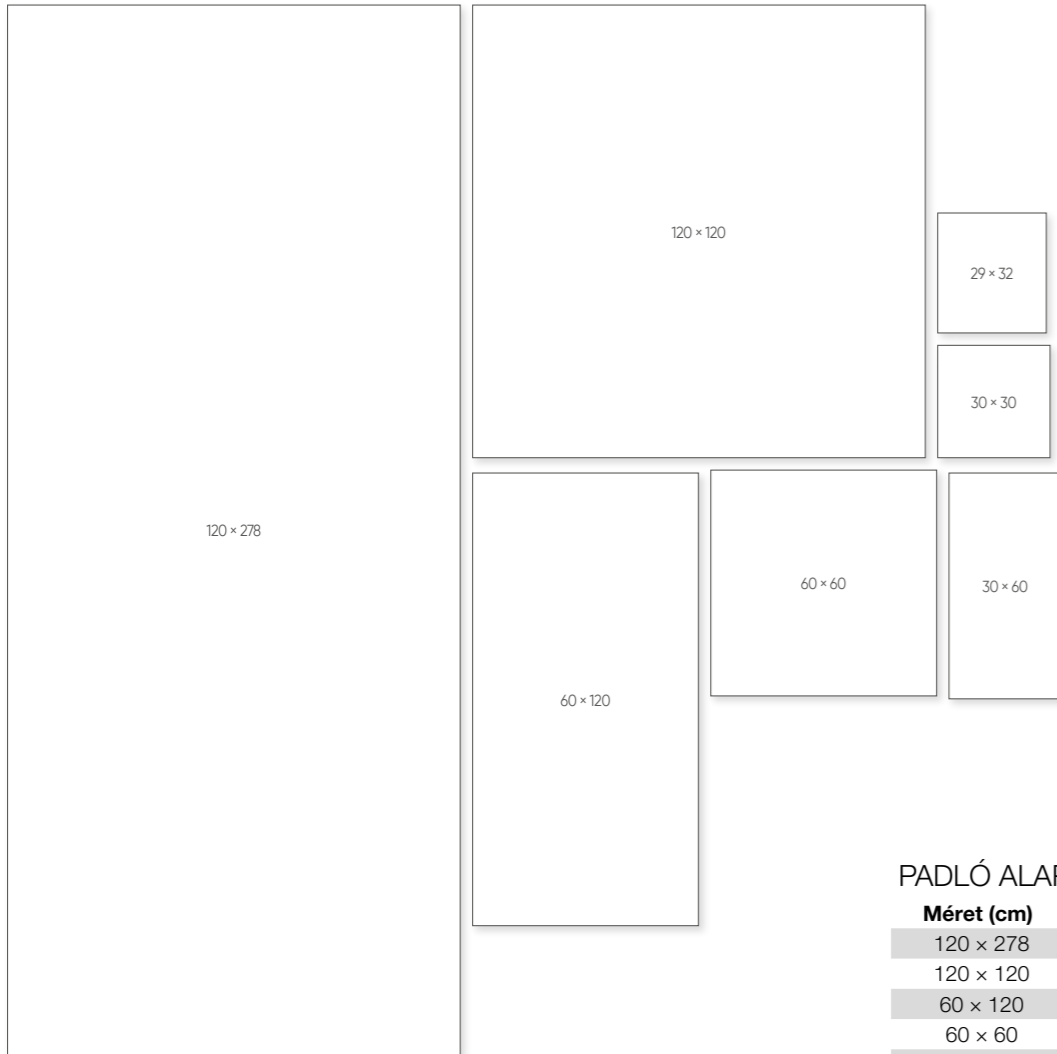

PADLÓLAP DEKOR ELEM

Méret (cm)	Ár
59,5 x 59,5 9 mm	28 990 Ft/m ² -től
59,5 x 59,5 20 mm	57 990 Ft/m ² -től

FALI DEKOR ELEM

Méret (cm)	Ár
50 x 120	17 090 Ft/m ² -től
30 x 19,5	59 090 Ft/m ² -től

ATLAS CONCORDE BOOST MIX