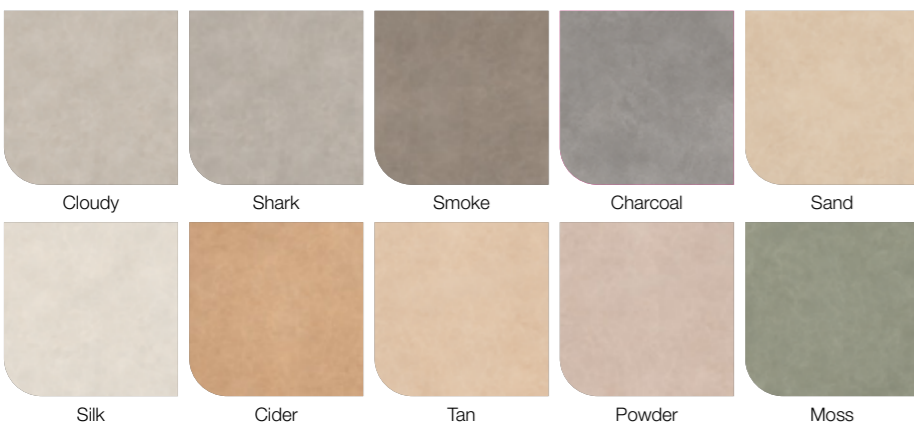

PADLÓ ALAPLAP

Méret (cm)	Ár
30 × 60	12 990 Ft/m²-től
60 × 60	13 790 Ft/m²-től
60 × 120	15 390 Ft/m²-től
100 × 100	19 090 Ft/m²-től
120 × 120	21 090 Ft/m²-től
120 × 278	26 390 Ft/m²-től