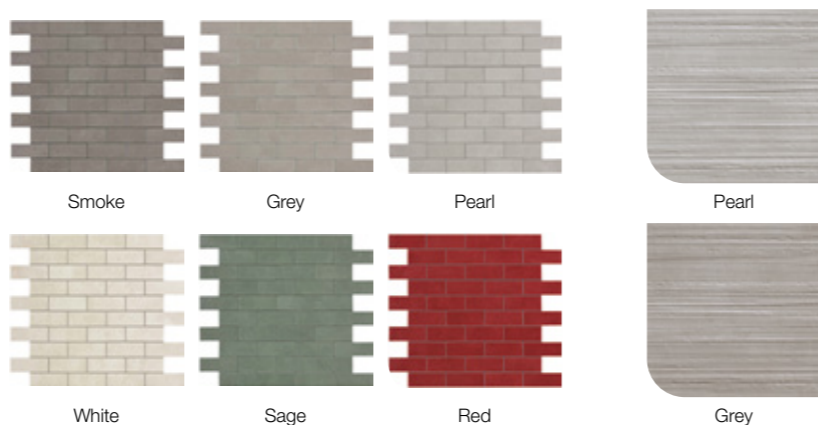

FALI DEKOR ELEM

Méret (cm)	Ár
40 x 80 3D	17 490 Ft/m²-től
30,5 x 30,5	98 290 Ft/m²-től