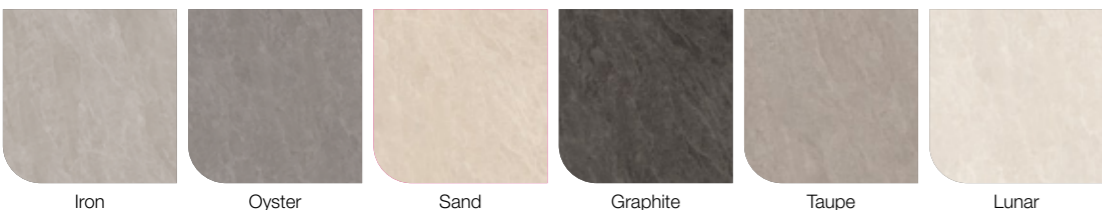

Méret (cm)	Ár
60 × 120	16 590 Ft/m ² -től

NOVABELL DEEPSTONE

PADLÓ ALAPLAP

Méret (cm)	Ár
30 x 60	11 390 Ft/m ² -től
60 x 60	12 190 Ft/m ² -től
60 x 120	13 790 Ft/m ² -től
100 x 100	17 490 Ft/m ² -től
120 x 120	19 490 Ft/m ² -től
120 x 278	26 390 Ft/m ² -től