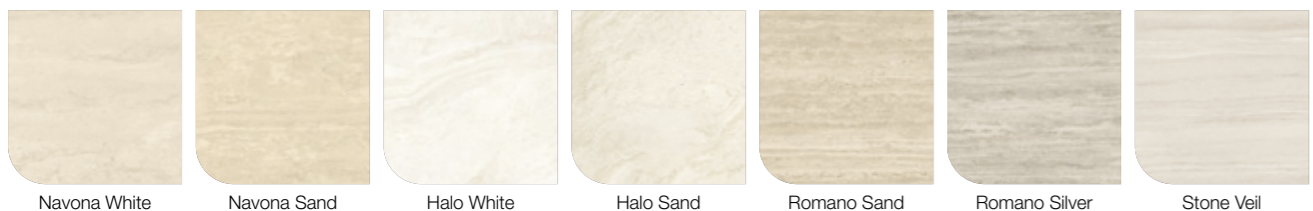

FALICSEMPE ALAPLAP

Méret (cm)	Ár
50 x 120	18 690 Ft/m ² -től

FALI DEKOR ELEM

Méret (cm)	Ár
46,3 x 17,5	108 390 Ft/m ² -től

ATLAS CONCORDE MARVEL T

PADLÓ ALAPLAP

Méret (cm)	Ár
120 x 278	31 590 Ft/m ² -től
120 x 240	31 890 Ft/m ² -től
120 x 120	21 890 Ft/m ² -től
75 x 150	20 690 Ft/m ² -től
80 x 80	18 690 Ft/m ² -től
60 x 120	17 890 Ft/m ² -től
60 x 60	15 790 Ft/m ² -től
30 x 60	14 990 Ft/m ² -től