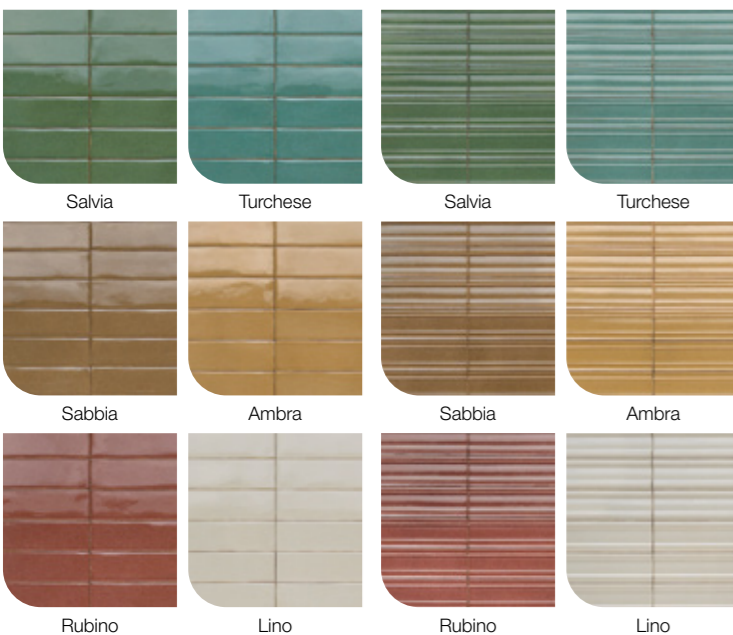

RAGNO MID

FALICSEMPE ALAPLAP

Méret (cm)	Ár
6 x 24	20 190 Ft/m²-től
6 x 24 3D	22 190 Ft/m²-től