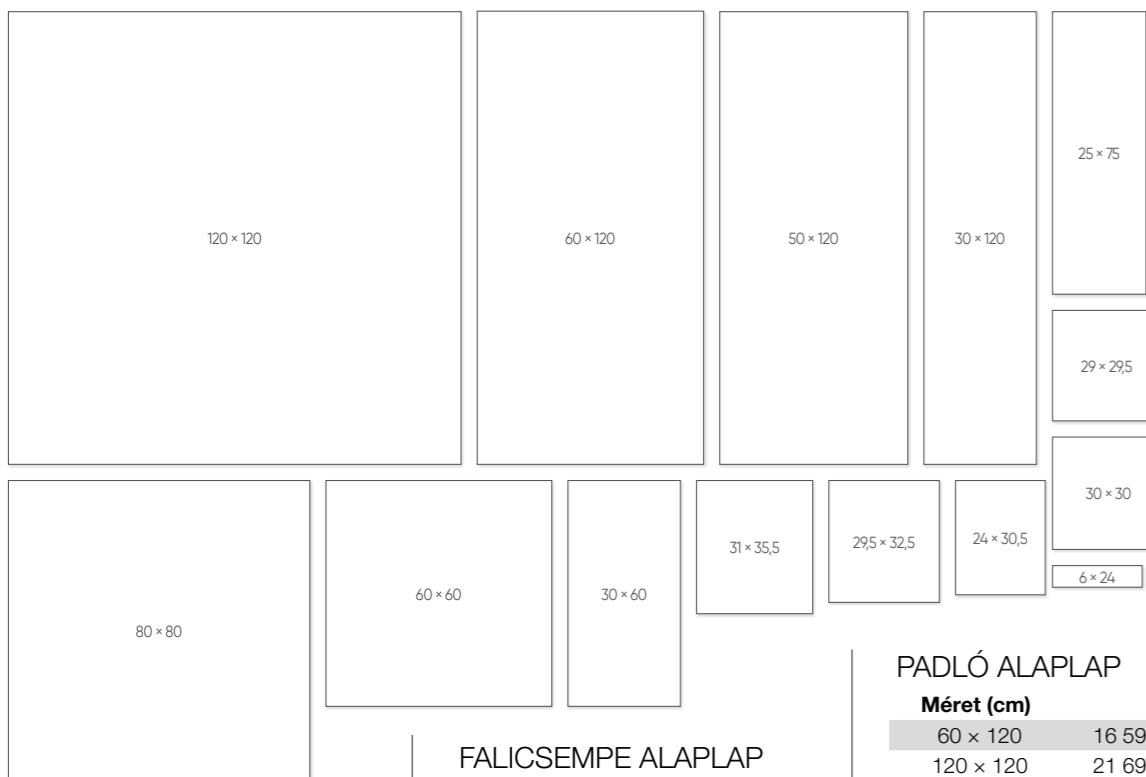

FAP NOBU

FALICSEMPE ALAPLAP

Méret (cm)	Ár
25 x 75	13 390 Ft/m²-től
50 x 120	22 290 Ft/m²-től

PADLÓ ALAPLAP

Méret (cm)	Ár
60 x 120	16 590 Ft/m²-től
120 x 120	21 690 Ft/m²-től
30 x 60	15 790 Ft/m²-től
60 x 60	14 490 Ft/m²-től
80 x 80	17 090 Ft/m²-től

FALI DEKOR ELEM

Méret (cm)	Ár
25 x 75	14 190 Ft/m²-től
50 x 120	23 390 Ft/m²-től