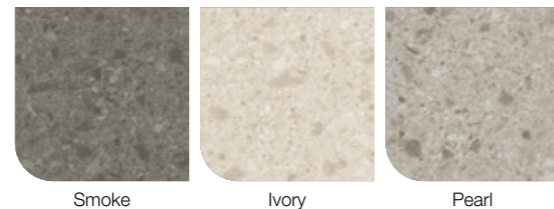

PADLÓ ALAPLAP

Méret (cm)	Ár
120 x 278	29 690 Ft/m²-től
120 x 120	21 890 Ft/m²-től
60 x 120	17 890 Ft/m²-től
60 x 60	15 790 Ft/m²-től
30 x 60	14 990 Ft/m²-től