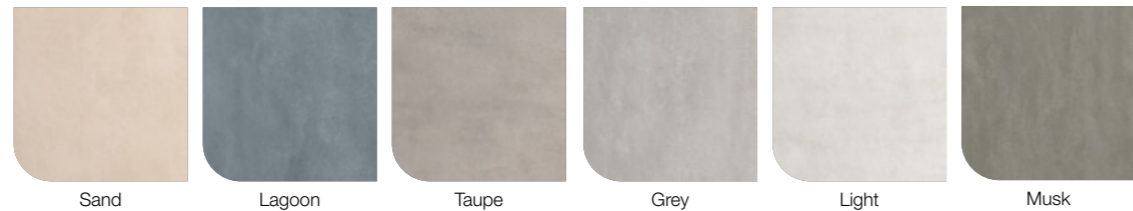

MAXXI

Méret (cm)	Ár
120 x 278	31 090 Ft/m ² -től

PADLÓ ALAPLAP

Méret (cm)	Ár
60 x 120	19 190 Ft/m ² -től
120 x 120	21 690 Ft/m ² -től

FALICSEMPE ALAPLAP

Méret (cm)	Ár
50 x 120	22 290 Ft/m ² -től

FAP NOBU

FALICSEMPE ALAPLAP