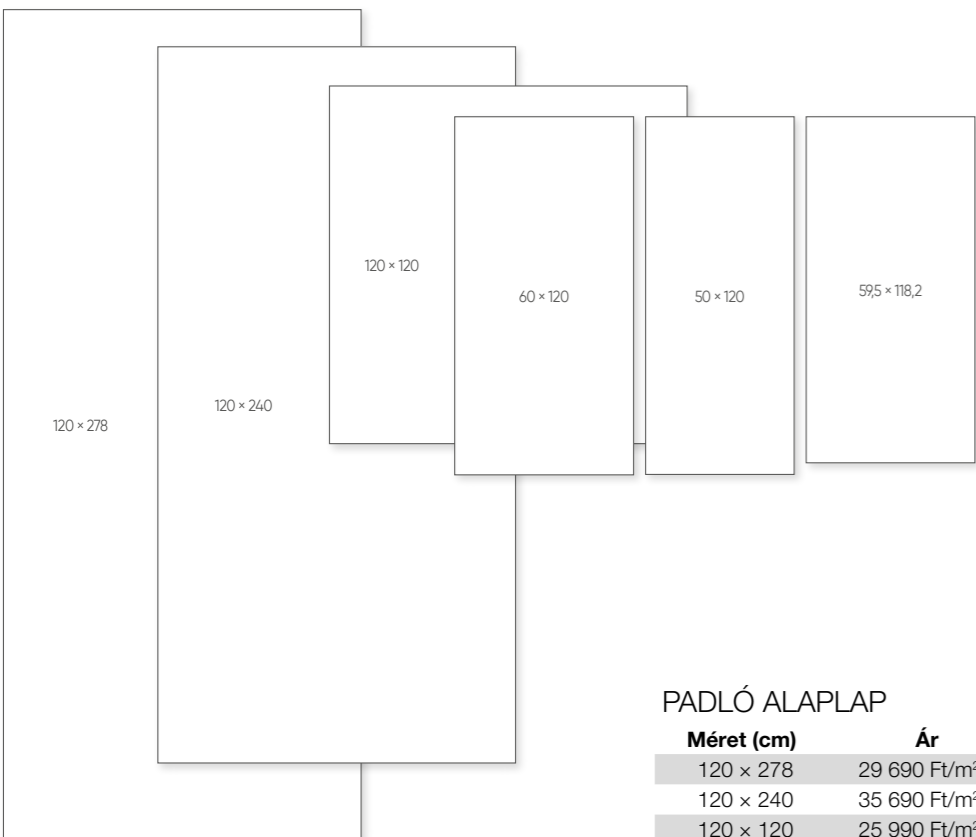

PADLÓLAP DEKOR ELEM

Méret (cm)	Ár
30 x 35	67 290 Ft/m ² -től
30 x 30	69 990 Ft/m ² -től

ATLAS CONCORDE MARVEL DIVA

PADLÓ ALAPLAP

Méret (cm)	Ár
120 x 278	29 690 Ft/m ² -től
120 x 240	35 690 Ft/m ² -től
120 x 120	25 990 Ft/m ² -től
60 x 120	17 890 Ft/m ² -től