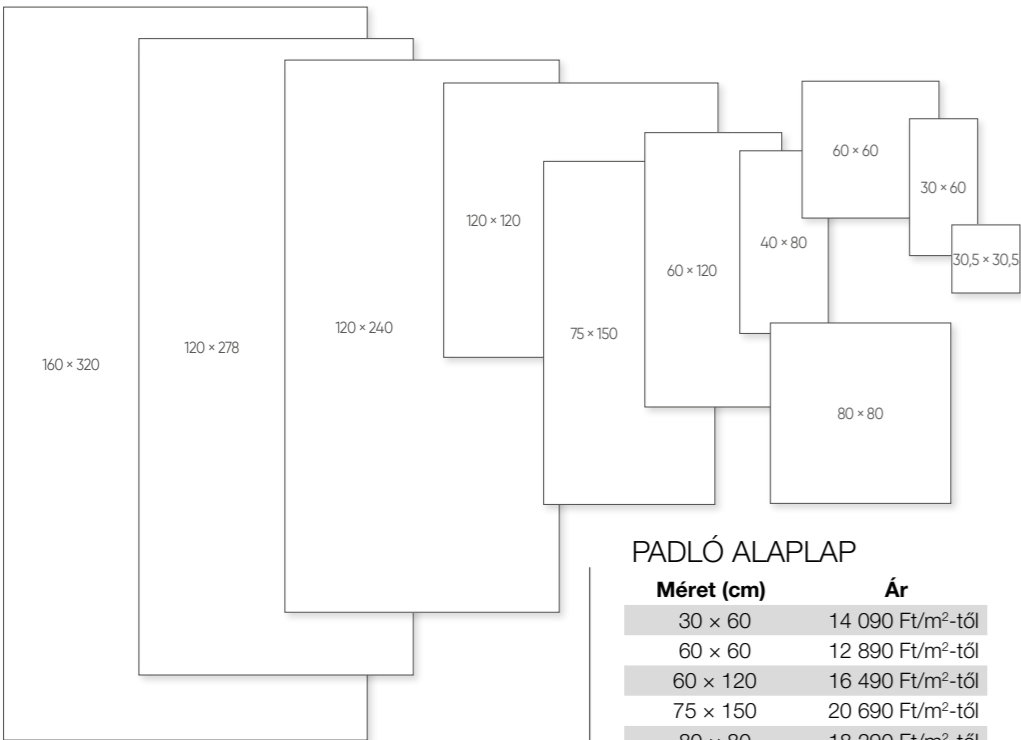

FALI DEKOR ELEM

Méret (cm)	Ár
50 x 120 3D	19 490 Ft/m ² -től
40 x 80 3D	17 490 Ft/m ² -től

3D Saddle Star

3D Saddle Hay

3D Qube Star

3D Qube Hay

ATLAS CONCORDE BOOST

PADLÓ ALAPLAP