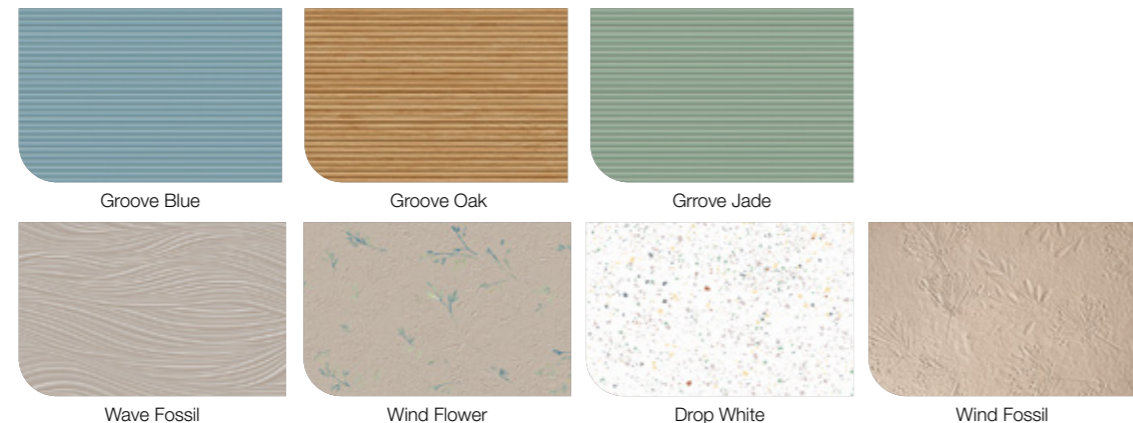

Taupe Tobacco Gold Honey

FAP TRUE COLOR

FALICSEMPE ALAPLAP

Méret (cm)	Ár
50 x 120	22 990 Ft/m ² -től

FALI DEKOR ELEM

Méret (cm)	Ár
50 x 120	23 790 Ft/m ² -től
28,5 x 29,5	17 990 Ft/db-től
30,5 x 30,5	10 090 Ft/db-től