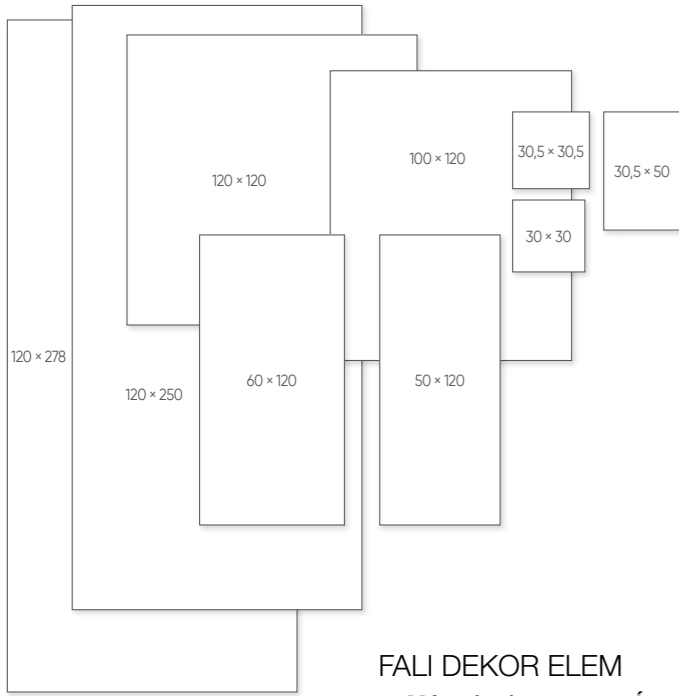

FAP YLICO

FALI DEKOR ELEM

Méret (cm)	Ár
50 x 120	26 690 Ft/m²-től
30,5 x 30,5	14 790 Ft/db-től
30,5 x 50	13 090 Ft/db-től
100 x 120	257 590 Ft/szettől
120 x 250	332 790 Ft/szettől

MAXXI

Méret (cm)	Ár
120 x 278	31 090 Ft/m²-től

PADLÓ ALAPLAP

Méret (cm)	Ár
60 x 120	19 190 Ft/m²-től
120 x 120	21 690 Ft/m²-től

FALICSEMPE ALAPLAP

Méret (cm)	Ár
50 x 120	22 290 Ft/m²-től