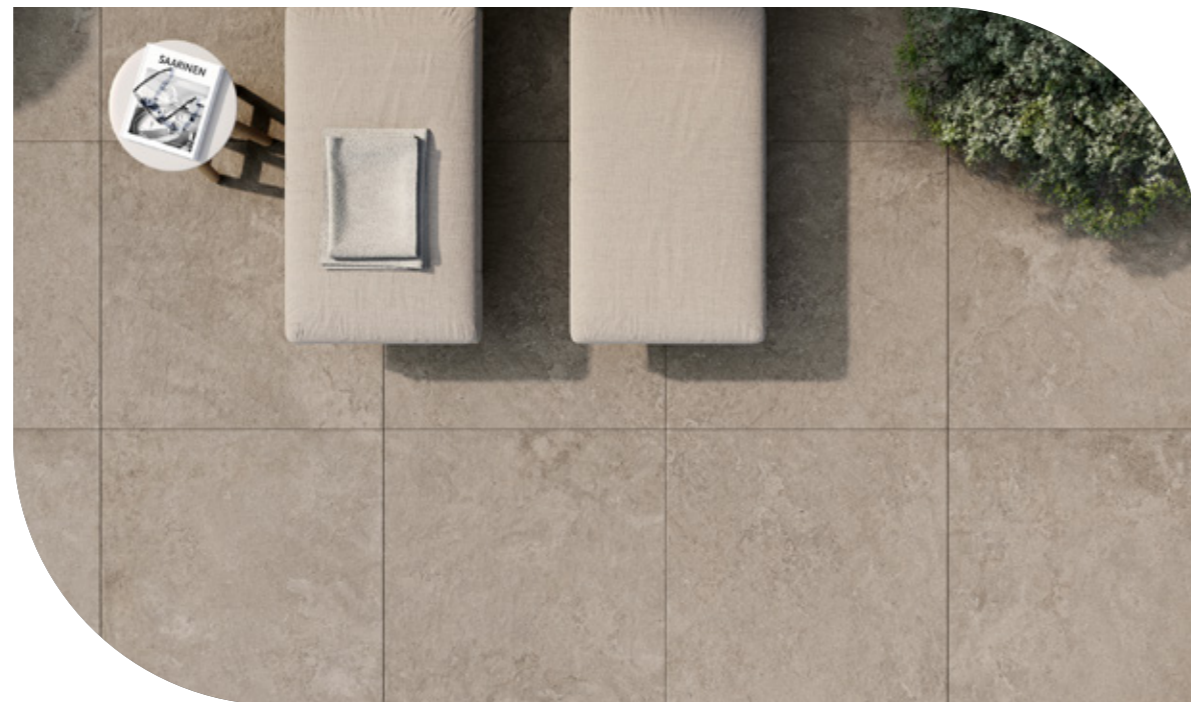

5 ÉRV A KÜLTÉRI GRESLAPOK MELLETT

Az otthonos, kényelmes teraszok iránt mind nagyobb az igény, különösen azokban a hónapokban, amikor az időnk nagy részét szívesebben töltjük a szabadban. Akár egy privát, otthoni terasz, akár egy forgalmas vendéglátóhely külső tereit szemléljük, megállapíthatjuk, hogy az aljzat burkolat több szempontból is a terasz meghatározó eleme, és nemcsak azért, mert erre épül minden, hanem azért is, mert egy jól megválasztott kültéri járólappal stílust teremtet és a használhatóságot is befolyásolja.

Ha nincs egy kényelmes teraszunk, ahova egy lazább napon elvonulhatunk, vagy ahol egy kellemes estén összejöhetünk a családdal és a barátokkal, akkor azért érezzük égető hiányát. Ha van, de nem igazán tudjuk kihasználni, mert rosszak az adottságai, akkor éppen azért vágyunk rá, hogy legyen egy minden igényt kielégítő erkélyünk, verandánk, teraszunk.

A teraszépítés iránti készletelés évszaktól független, visszatérő téma. Az igény mégis akkor lesz egyre határozottabb, amikor süt a nap és másra sem vágyunk, mint kiülni a teraszra.