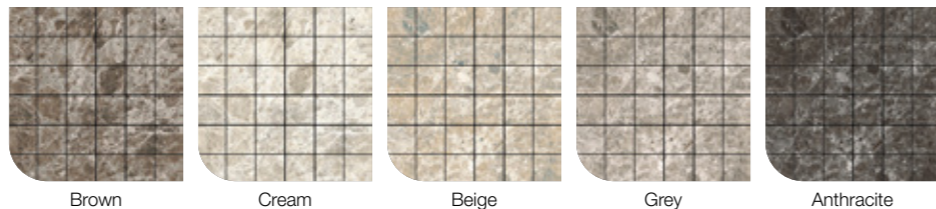

PADLÓLAP DEKOR ELEM

Méret (cm)	Ár
30 x 30	6 690 Ft/db-től