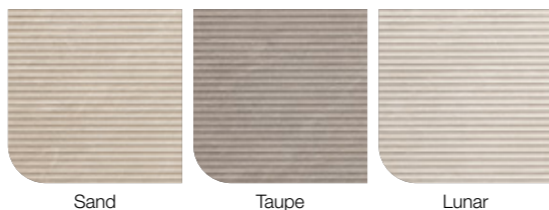

FALI DEKOR ELEM 3D

Méret (cm)	Ár
60 x 120	14 990 Ft/m²-től