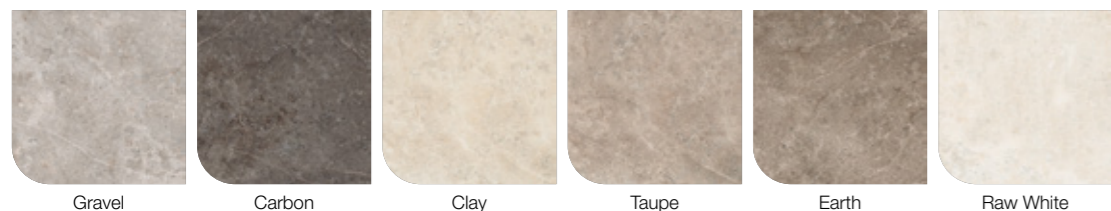

FALI DEKOR ELEM 3D

Méret (cm)	Ár
60 x 120	14 990 Ft/m ² -től

NOVABELL LANDSTONE

PADLÓ ALAPLAP

Méret (cm)	Ár
30 x 60	11 390 Ft/m ² -től
60 x 60	12 190 Ft/m ² -től
60 x 90	13 390 Ft/m ² -től
60 x 120	13 790 Ft/m ² -től
100 x 100	17 490 Ft/m ² -től
120 x 120	19 490 Ft/m ² -től
120 x 278	26 390 Ft/m ² -től