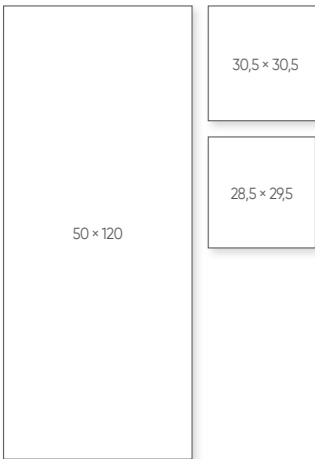

FAP TRUE COLOR