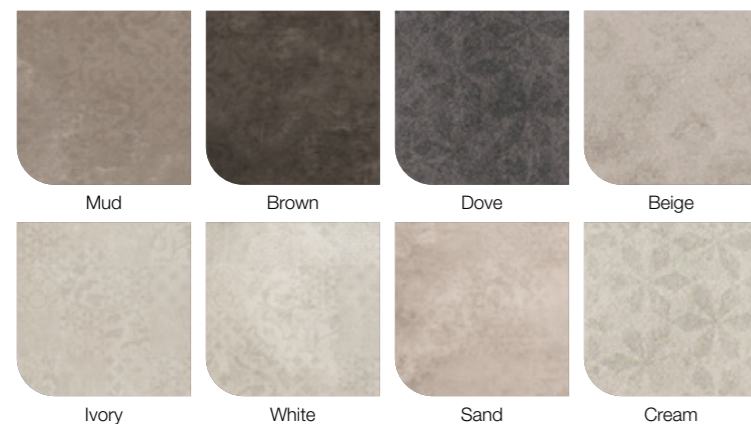

Avorio

Perla

Verde

Blu

Venato Avorio

PORCELAINGRES URBAN

PADLÓLAP DEKOR ELEM

Méret (cm)	Ár
60 x 60	18 090 Ft/m ² -től
60 x 120	20 190 Ft/m ² -től