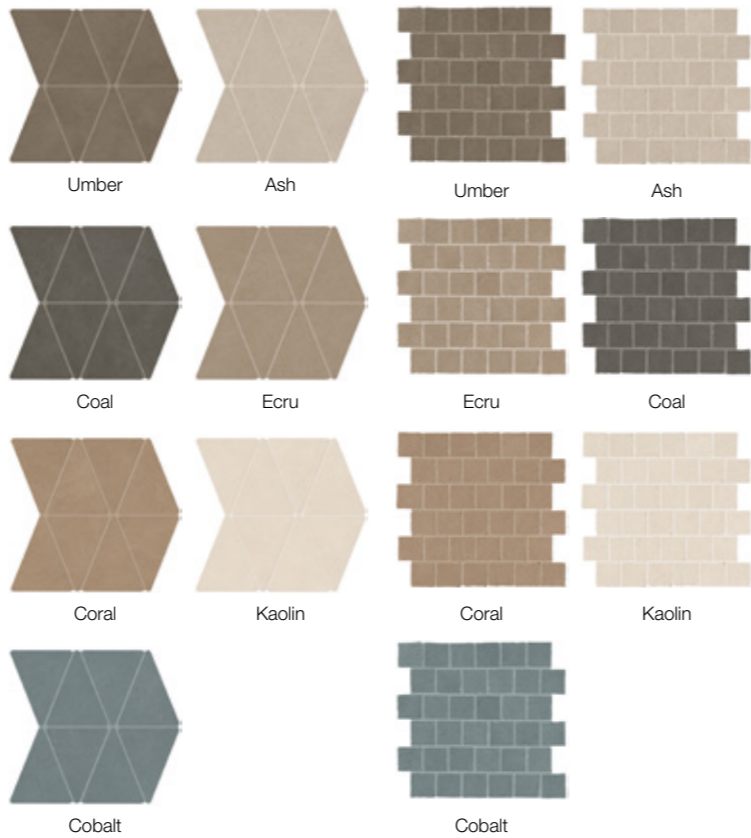

PADLÓLAP DEKOR ELEM

Méret (cm)	Ár
50 x 40,5	54 790 Ft/m²-től
31 x 31	49 990 Ft/m²-től
36,7 x 33,8	115 590 Ft/m²-től