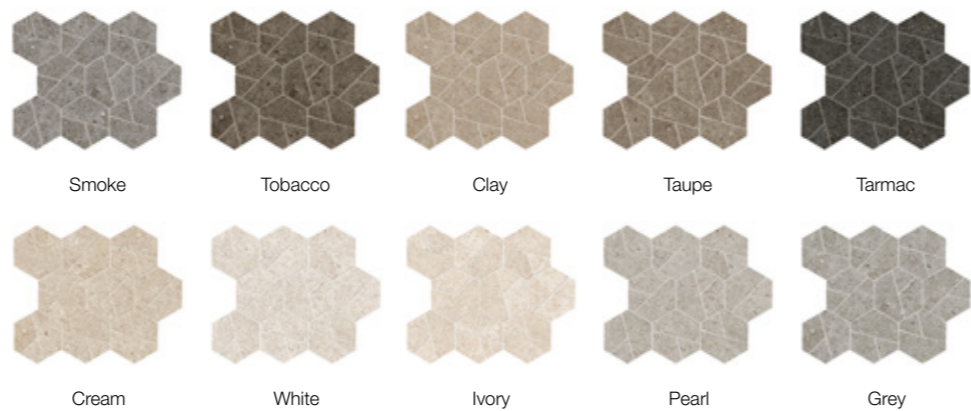

PADLÓLAP DEKOR ELEM

Méret (cm)	Ár
25 x 28,5	115 590 Ft/m²-től