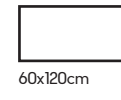

alluminio struttura mix

bronzo struttura mix

dark struttura stream

inox struttura stream

alluminio struttura stream

bronzo struttura stream

Méreték:

100x100cm