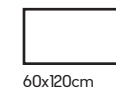

black

Méretek:

120x120cm

90x90cm

60x120cm

30x120cm

60x60cm

30x60cm