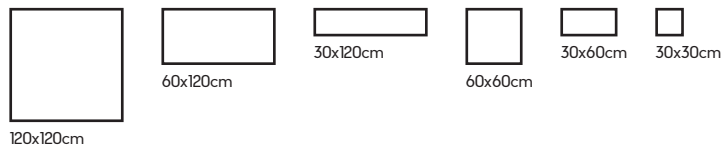

30x30cm

29,2x29,2cm

29x29cm

60x120cm

A teljes termékcsalád megtekintéséhez olvass be telefonoddal a QR kódot vagy látogass el a www.csempe-shop.hu oldalunkra!

Marca Corona **Overlay**

HOFSTÄDTER

Méretetek: