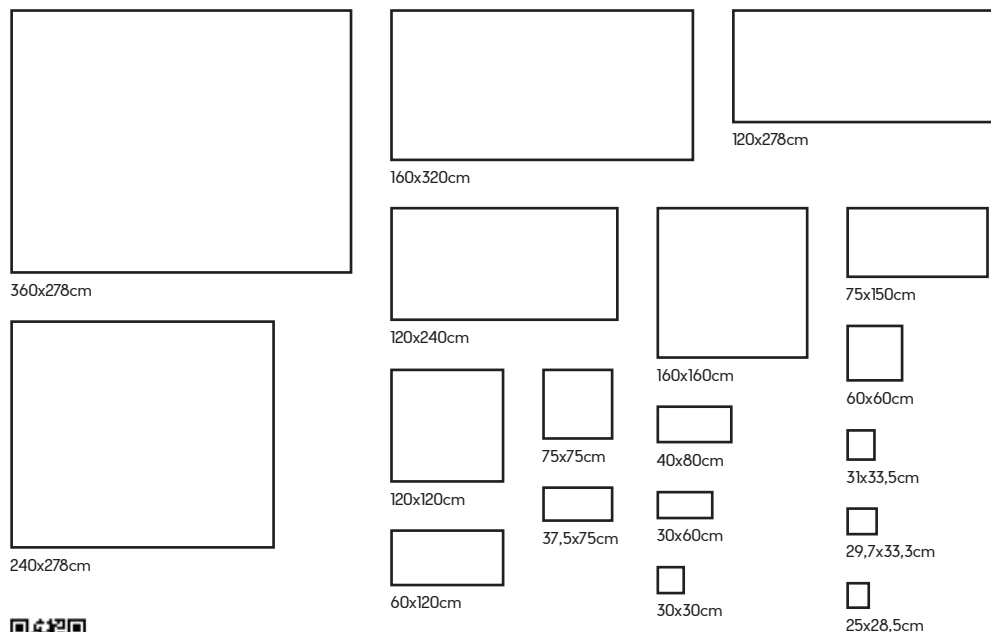

30x29,2cm

30x60cm

31x31cm

50x120cm

40x80cm

60x120cm

A teljes termékcsalád megtekintéséhez olvass be telefonoddal a QR kódot vagy látogass el a www.csempe-shop.hu oldalunkra!

Méretetek: