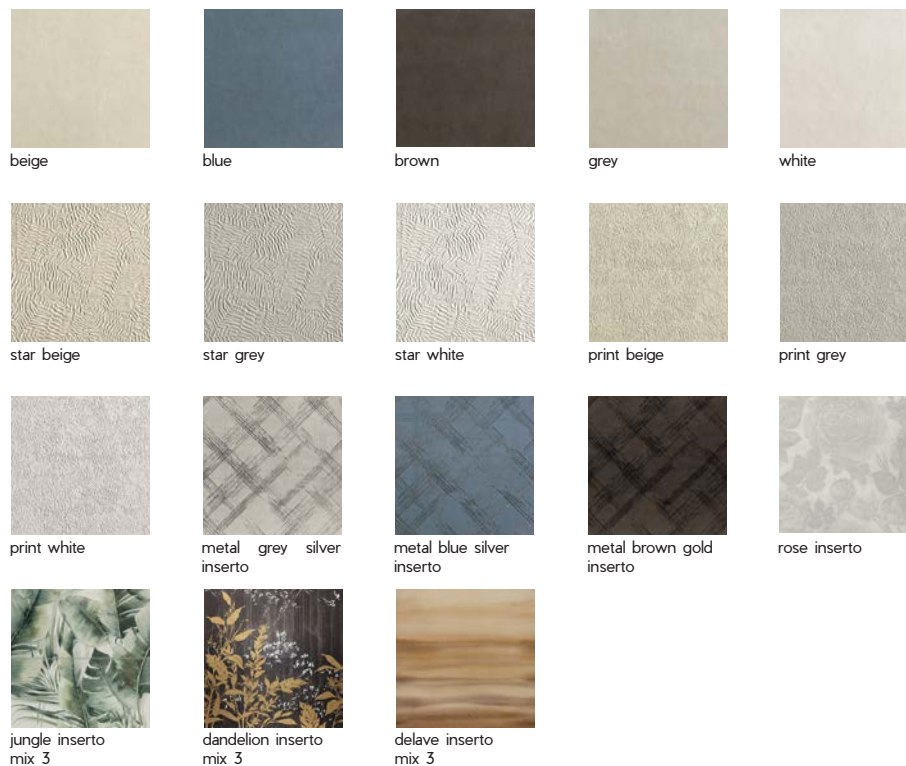

HOFSTÄDTER

Méreték:

160x240cm

80x160cm

30,5x30,5cm

29,5x32,5cm

A teljes termékcsalád megtekintéséhez olvass be telefonoddal a QR kódot vagy látogass el a www.csempe-shop.hu oldalunkra!