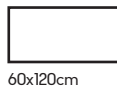

pulpis grey

pulpis beige

scenic white

Méretetek:

90x180cm

90x90cm

60x120cm

60x60cm