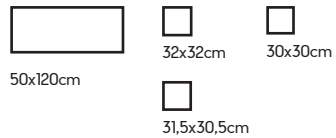

Méretetek:

A teljes termékcsalád megtekintéséhez olvass be telefonoddal a QR kódot vagy látogass el a www.csempe-shop.hu oldalunkra!