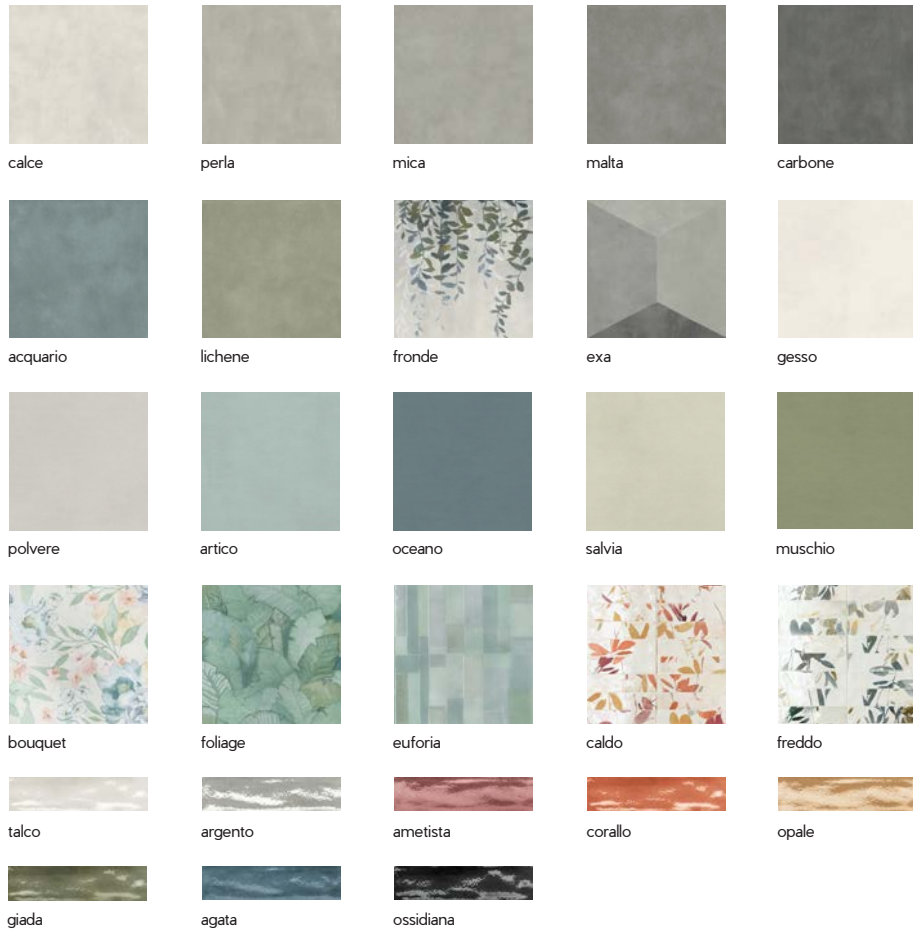

Méreték:

A teljes termékcsalád megtekintéséhez olvass be telefonoddal a QR kódot vagy látogass el a www.csempe-shop.hu oldalunkra!