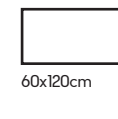

120x120cm

60x120cm

60x60cm

30x30cm

26x28cm

60x60cm

A teljes termékcsalád megtekintéséhez olvass be telefonoddal a QR kódot vagy látogass el a www.csempe-shop.hu oldalunkra!

Marca Corona **Lilysuite**