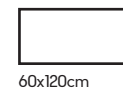

gravel

carbon

Méreték:

100x100cm

60x120cm

60x90cm

60x60cm

30x60cm