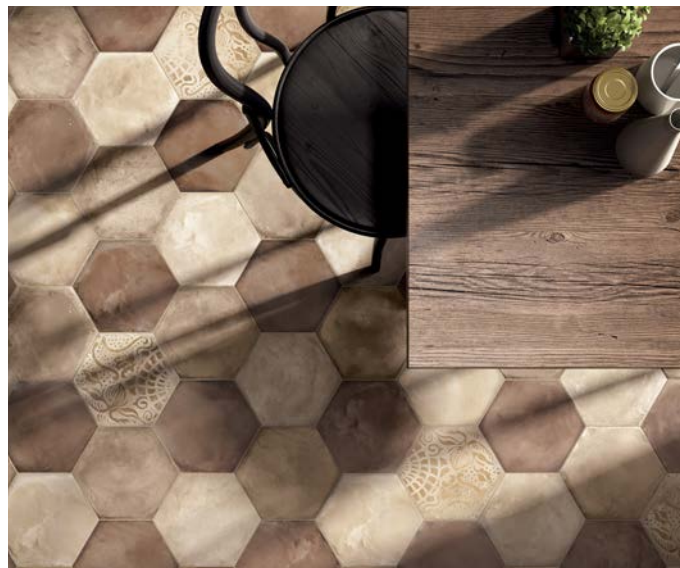

Méreték:

25x21,6cm

20x20cm

A teljes termékcsalád megtekintéséhez olvass be telefonoddal a QR kódot vagy látogass el a www.csempe-shop.hu oldalunkra!