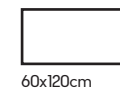

shade warm

earth

Méretek:

120x278cm

120x120cm

60x120cm

60x60cm

30x30cm