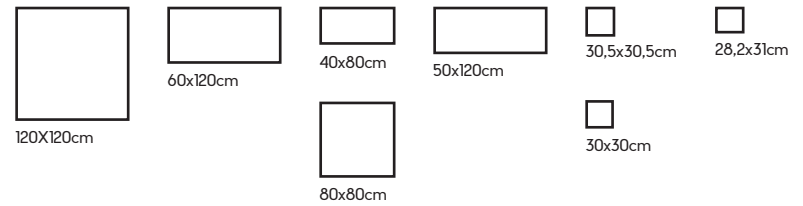

30,5x91,5cm

30,5x30,5cm

A teljes termékcsalád megtekintéséhez olvass be telefonoddal a QR kódot vagy látogass el a www.csempe-shop.hu oldalunkra!

Méretek:

A teljes termékcsalád megtekintéséhez olvass be telefonoddal a QR kódot vagy látogass el a www.csempe-shop.hu oldalunkra!