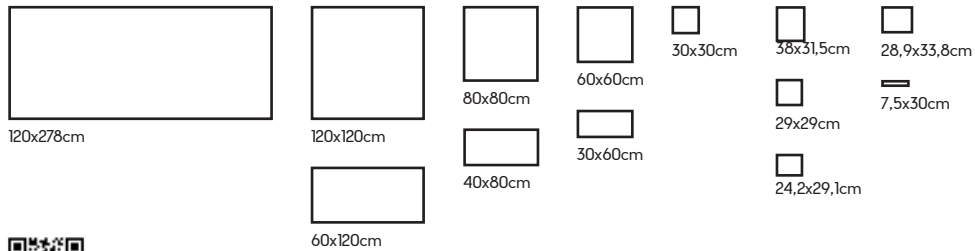

Méreték:

A teljes termékcsalád megtekintéséhez olvass be telefonoddal a QR kódot vagy látogass el a www.csempe-shop.hu oldalunkra!