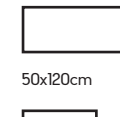

Méreték:

A teljes termékcsalád megtekintéséhez olvass be telefonoddal a QR kódot vagy látogass el a www.csempe-shop.hu oldalunkra!