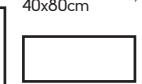

40x80cm

25,9x30,9cm

80x160cm

80x80cm

100x120cm

50x120cm

50x120cm

30,5x112cm

30,5x56cm

15x56cm

30,5x30,5cm

28,2x31cm

30x30cm

29x31,9cm

A teljes termékcsalád megtekintéséhez olvass be telefonoddal a QR kódot vagy látogass el a www.csempe-shop.hu oldalunkra!

FAP Roots