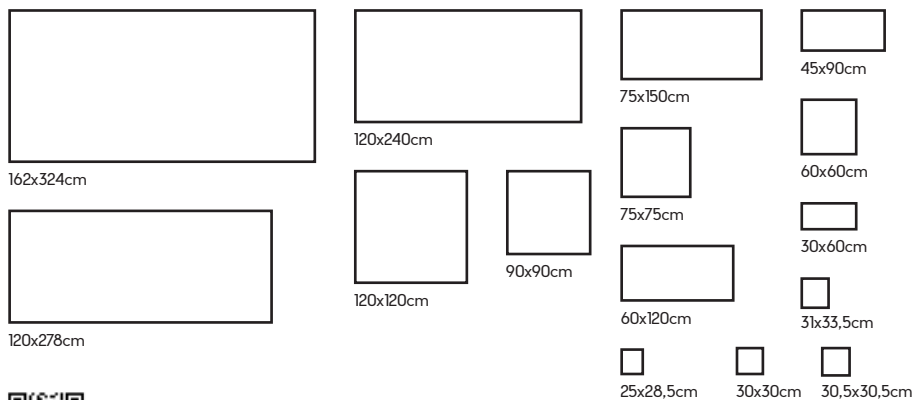

35,2x30,5cm

29,4x25,8cm

50x110cm

60x60cm

40x80cm

37,5x75cm

75x75cm

30,5x30,5cm

29x29cm

A teljes termékcsalád megtekintéséhez olvass be telefonoddal a QR kódot vagy látogass el a www.csempe-shop.hu oldalunkra!

Atlas Concorde Boost

HOFSTÄDTER

Méretek:

A teljes termékcsalád megtekintéséhez olvass be telefonoddal a QR kódot vagy látogass el a www.csempe-shop.hu oldalunkra!