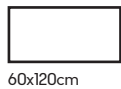

Méretetek:

60x120cm

A teljes termékcsalád megtekintéséhez olvasd be telefonoddal a QR kódot vagy látogass el a www.csempe-shop.hu oldalunkra!