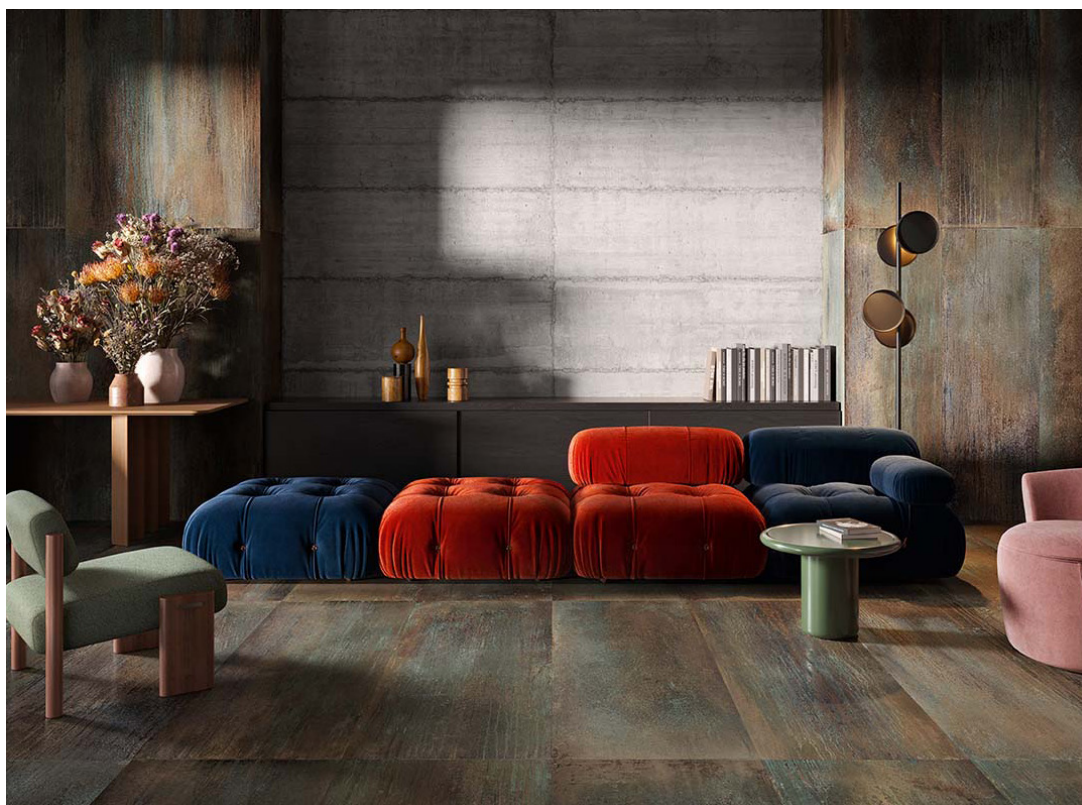

30x60cm

15x60cm

10x60cm

30x30cm

A teljes termékcsalád megtekintéséhez olvasd be telefonoddal a QR kódot vagy látogass el a www.csempe-shop.hu oldalunkra!

Sant'Agostino Dripart

HOFSTÄDTER

titanium