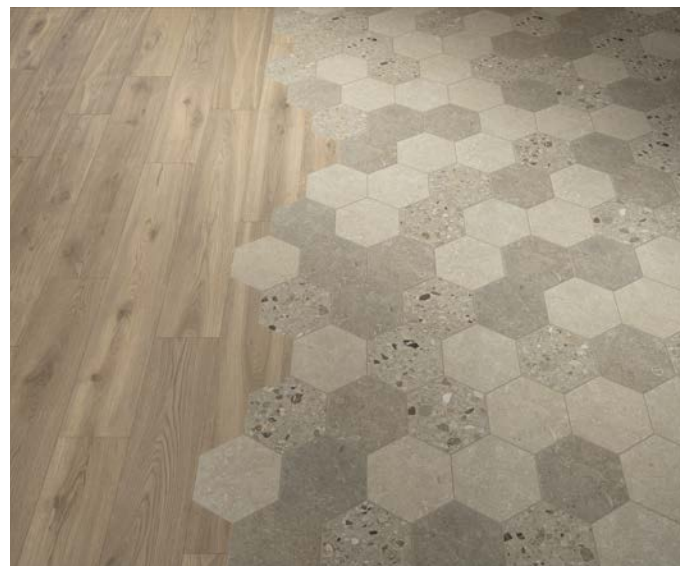

Méretek:

A teljes termékcsalád megtekintéséhez olvassd be telefonoddal a QR kódot vagy látogass el a www.csempe-shop.hu oldalunkra!